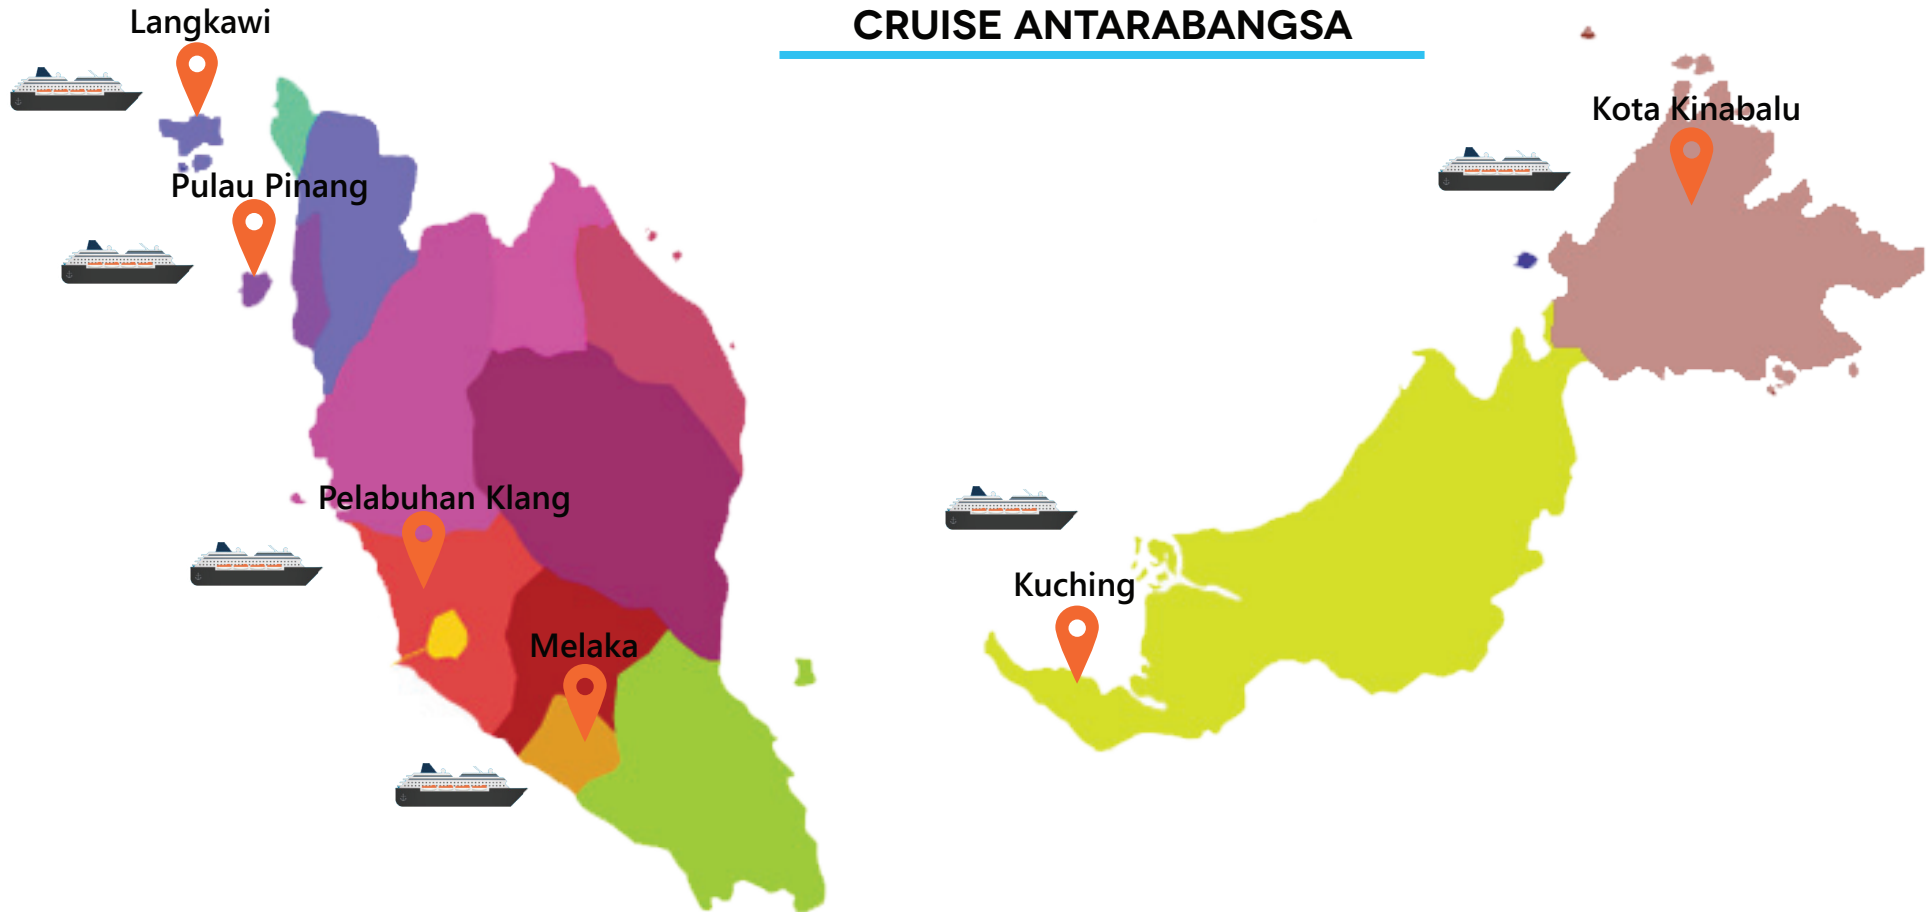

# MALAYSIA SEBAGAI DESTINASI CRUISE ANTARABANGSA

## PELABUHAN PERSINGGAHAN CRUISE ANTARABANGSA

### STATISTIK

2013	2014
359	356

BOUSTEAD CRUISE CENTRE,  
PELABUHAN KLANG

2013 2014  
102 97

# 3 DERMAGA

Dermaga 1 - 438m

Dermaga 2 - 195m

Dermaga 3 - 210m

14m

SWETTENHAM PIER CRUISE  
TERMINAL, PULAU PINANG

2013 2014  
132 137